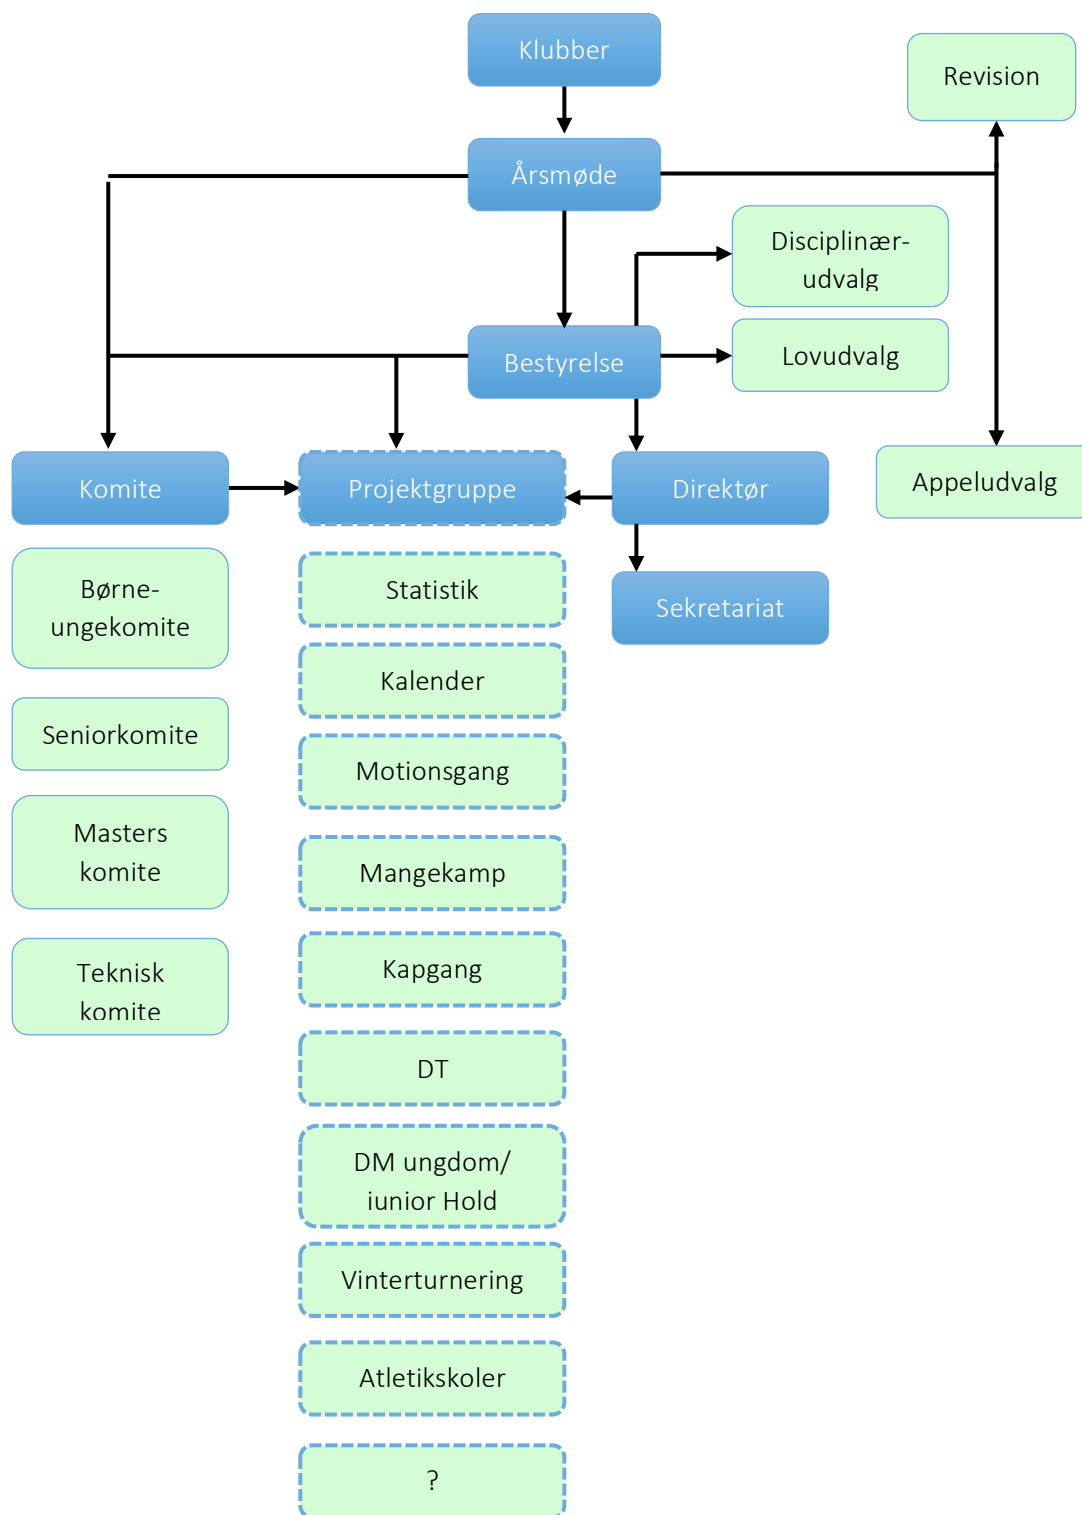

## Bilag 1 DAF Organisationsdiagram

Stiblet kant = projektgrupper, som kan etableres/nedlægges efter behov og godkendelse i bestyrelsen